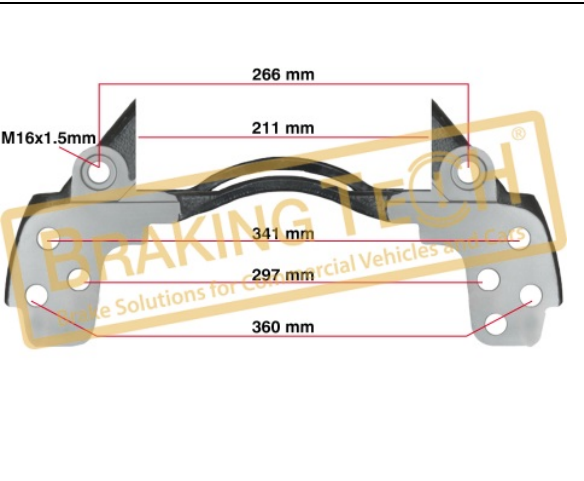

BTC0101211

Description :
Caliper Carrier Knorr(SB5)

Application : :
SB5,MB Atego 17.5"

OEM No :
K000358, 000 421 1606