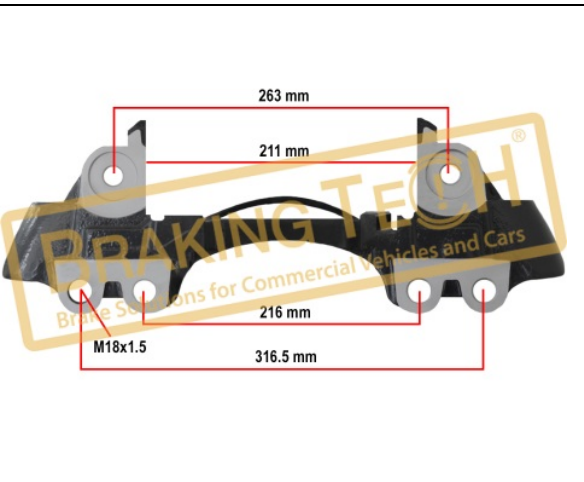

**OEM No :**  
 640 322 005 0, 640 322 008 0, 81 50804 6576, 81 50804 6580

**BTC0101125**

**Description :**  
 Caliper Carrier Maxx22 MAN(L/H)

**Application : :**  
 Maxx22,MAN Type,22,5"

**OEM No :**  
 640 322 004 0, 640 322 007 0, 81 50804 6577, 81 50804 6581