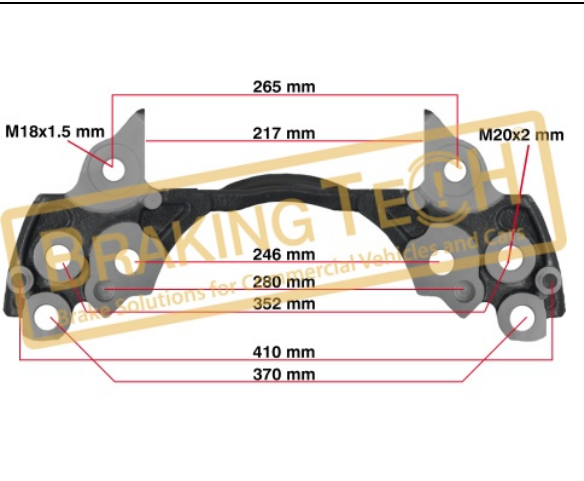

**BTC0101131**

**Description :**  
 Caliper Carrier Meritor(D3)  
**Application :**  
 Renault Premium,Magnum  
**OEM No :**  
 68320814

**BTC0101133**

**Description :**  
 Caliper Carrier Meritor Elsa2(Without Pin)  
**Application :**  
 Volvo City Bus,B7,B9,City Bus 5010  
**OEM No :**  
 BrakingTech