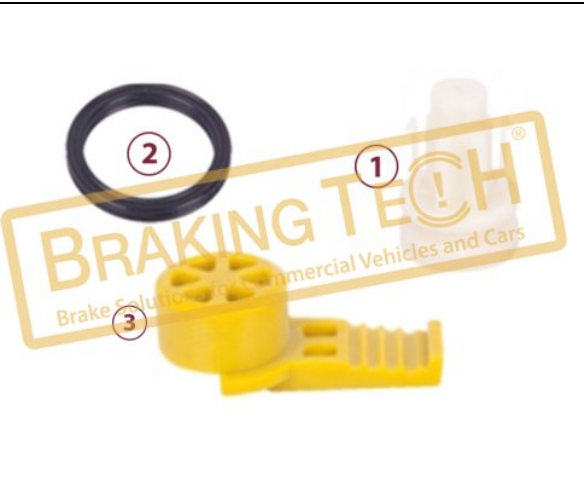

**Application :**  
 Haldex DBT22LT

**OEM No :**  
 790-22117  
**WVA :**  
 29195, D1583, 29175

No	BT No	Information
1	BTS128 x 2	Pad Retainer
2	BTS127 x 2	Lock Spring
3	BTP43 x 2	Plastic Tap

**BTS50021**