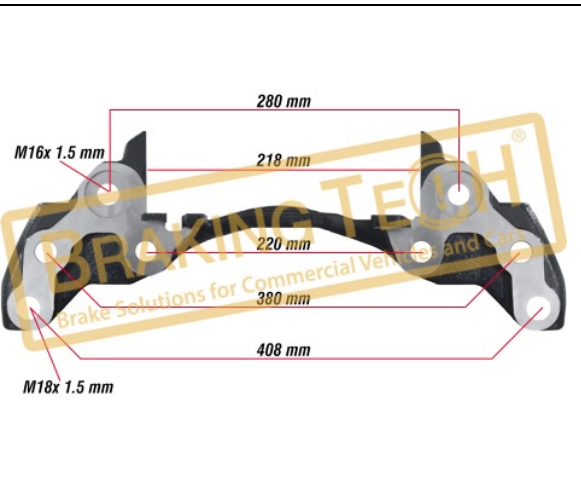

BTC0101125

Description :
Caliper Carrier Maxx22 MAN(L/H)

Application : :
Maxx22,MAN Type,22,5"

OEM No :
640 322 004 0, 640 322 007 0, 81 50804 6577, 81 50804 6581