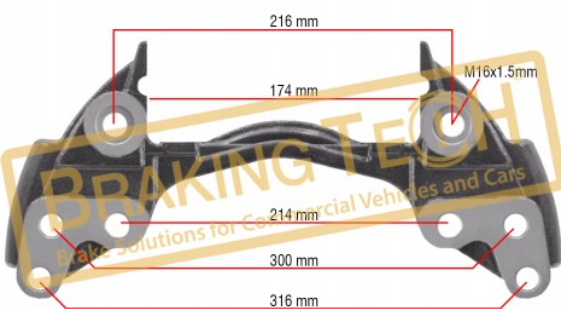

BTC0101222

Description :
Caliper Carrier Knorr SB5 - 17,5

Application : :
MB Atego

OEM No :
K000358, 0004211606