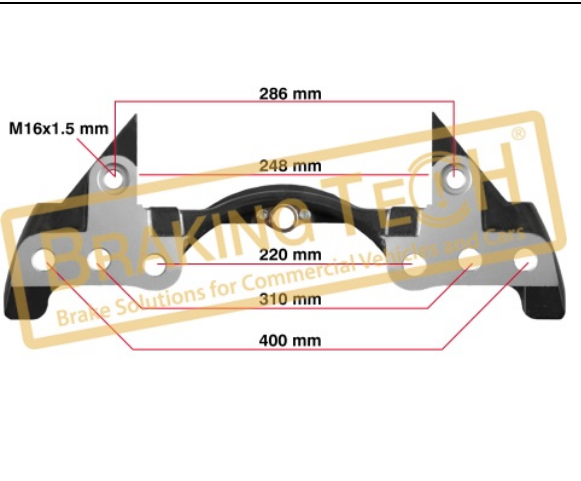

**Application :**  
 MB Omnibus 0350,0403,0404

**OEM No :**  
 31932042

**BTC0101131**

**Description :**  
 Caliper Carrier Meritor(D3)

**Application :**  
 Renault Premium, Magnum

**OEM No :**  
 68320814