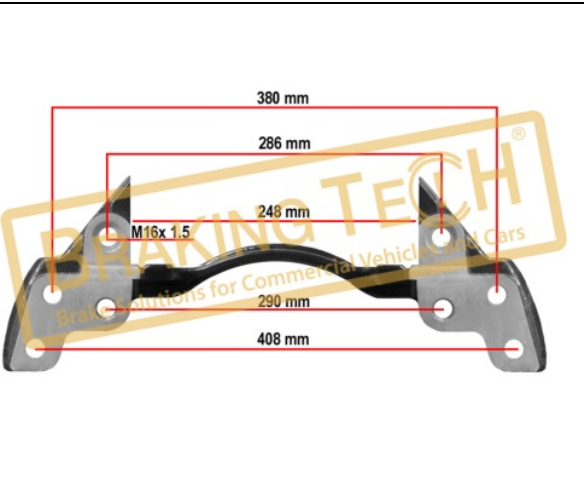

**BTC0101109**

**Description :**  
 Caliper Carrier Knorr(SK7)  
**Application :**  
 BPW Trailer Axle,Rim 22.5"  
**OEM No :**  
 K012619, Z006715, BPW 01.303.88.56.0, 2379697

**BTC0101110**

**Description :**  
 Caliper Carrier Knorr(SN5)  
**Application :**  
 MB ATEGO,SCANIA,Schwarzmüller,RVI  
**OEM No :**  
 K001927, 2121599, MB 000 421 3006, 5021 171 539, 106822