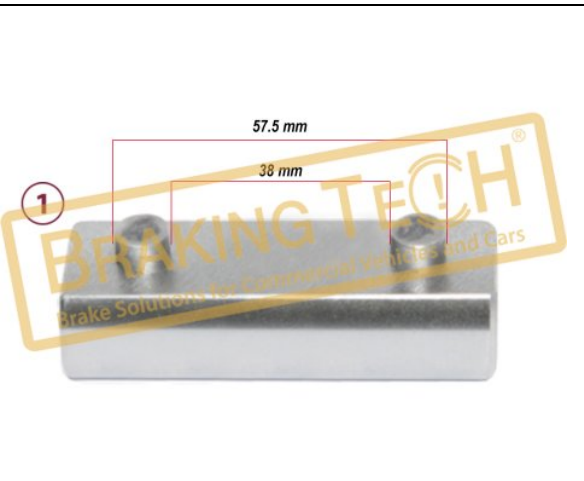

BTH90073

Description :
Lever Pin

Application : :
Haldex

OEM No :
BT Only

No	BT No	Information
1	BTT526 x1	Lever Pin