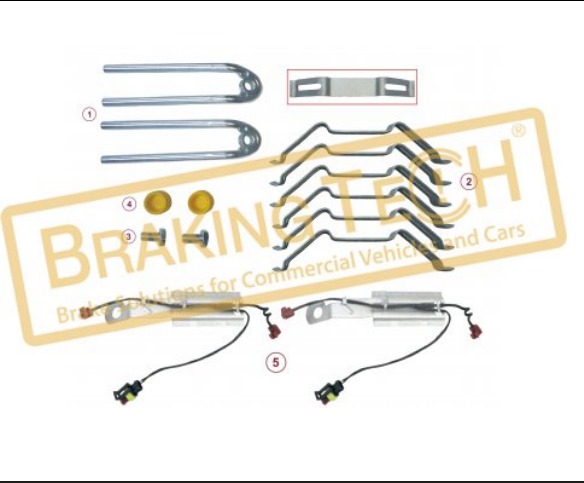

**BTW30129**

**Description :**  
Caliper Brake Pad Retainer Set(inc.Indicators)

**Application :**  
IVECO Eurocargo 110E,120E,MAN L2000

**OEM No :**  
5010848607

**WVA :**  
29088

No	BT No	Information
1	BTC134 x 2	Pad Retainer
2	BTS135 x 6	Retainer Shield
3	BTK69 x 2	Rubber Tap
4	BTC90 x 2	Screw M10x1,5
5	BTWS5200 x 2	Indicator Cable (370 mm)