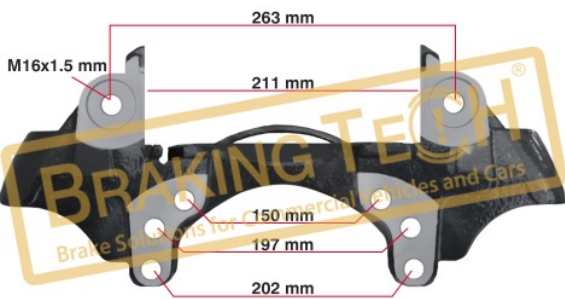

BTC0101219

Description :
Caliper Carrier Wabco Pan22(L/H)
Application :
VALX Axle 22.5"
OEM No :
6402250300, SCB1035094, 1063036