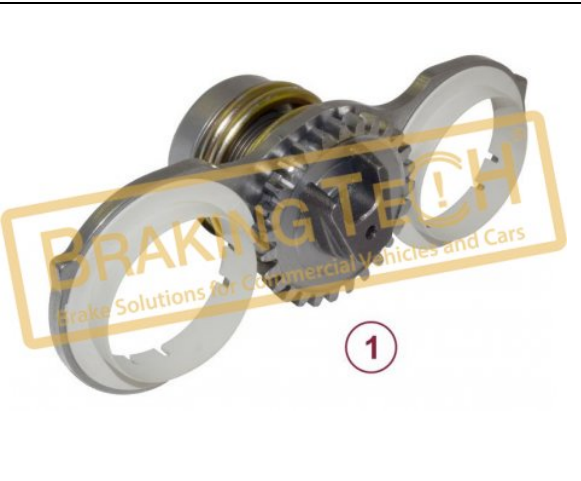

BTM20058

Description :
Caliper Adjusting Mechanism

Application :
R.V.I.Magnum,Premium,IRISBUS,VAN HOOOL
INTERCITY 913CL,MAN City Bus,VOLVVO City Bus
5010,KAROSA,ERF

OEM No :
BrakingTech

No	BT No	Information
1	BTT109 x 1	Adjusting Mechanism