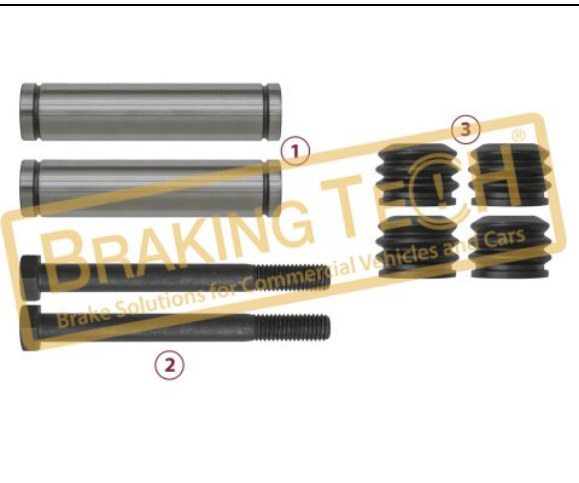

**OEM No :**  
93161759, 42534122, 93161849, 500352569, 98493244, 42532691, 42532307, 42568972

No	BT No	Information
1	BTT349 x 2	Guide Pin Ø 22 / 90 mm
2	BTC79 x 2	Bolt M12 x 1.75 x 110
3	BTK120 x 4	Pin Boot