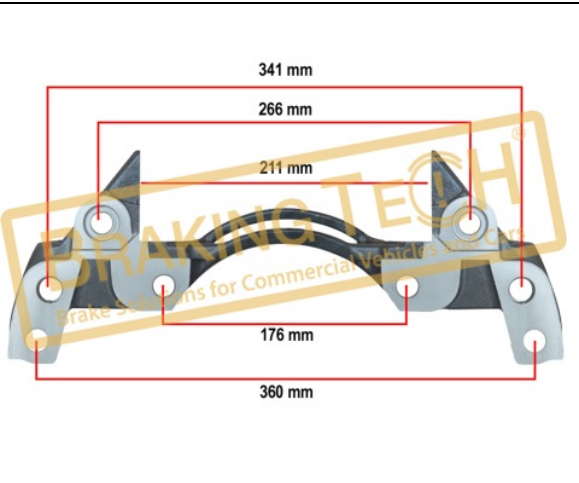

**Application :**  
Rim 22.5" Casting Z006582, MB ACTROS

**OEM No :**  
K000027, Z006582, MB 000 423 0606, 2121592

**BTC010186**

**Description :**

Caliper Carrier Knorr(SN6)

**Application :**

19.5 "Knorr SN6.MB ATEGO