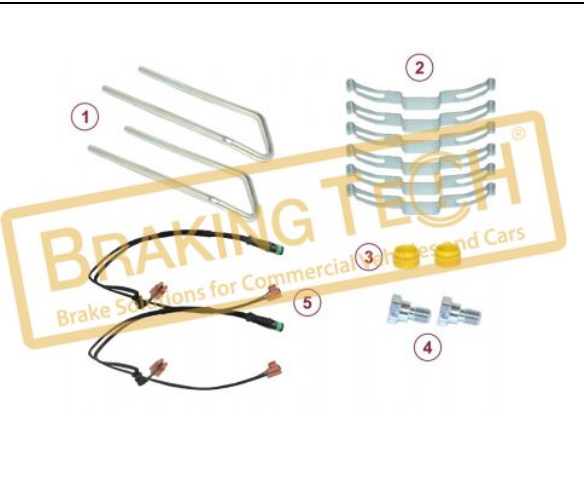

**BTW30126**

**Description :**  
 Caliper Brake Pad Retainer Set

**Application :**  
 R.V.I. Midlum, DAF 45 LF

**OEM No :**  
 SerinFren

**WVA :**  
 29088

No	BT No	Information
1	BTSI34 x 2	Pad Retainer
2	BTSI35 x 6	Retainer Shield
3	BTK69 x 2	Rubber Tap
4	BTC90 x 2	Screw M10x1,5
5	BTWS5300 x 2	Indicator Cable (370 mm)