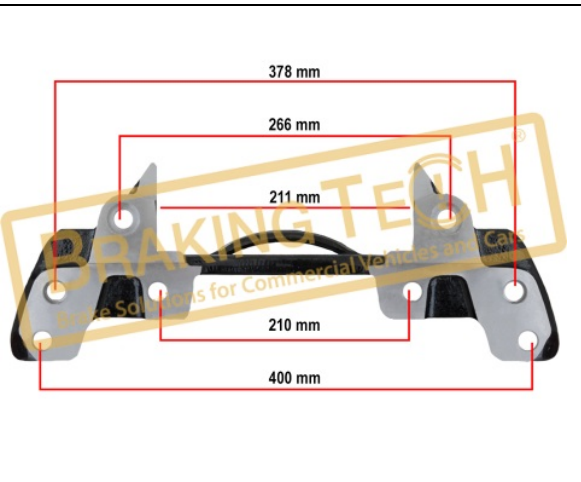

**BTC0101927**

**Description :**  
Caliper Cover Bolt Kit

**Application : :**  
SB Series

**OEM No :**  
SerinFren

No	BT No	Information
1	BTC88 x 8	M10 x 1,5 x 60 mm

**BTC010193**

**Description :**  
Caliper Carrier Knorr (SK7)