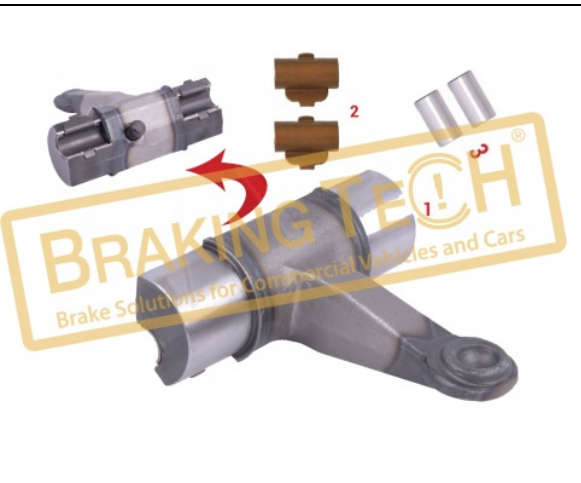

BTM20200

Description :
Caliper Lever

Application :
Volvo, Renault, ROR

OEM No :
BrakingTech

No	BT No	Information
1	BTT178 x 1	Lever
2	BTS96 x 2	Lever Bearing
3	BTT154 x 2	Pin