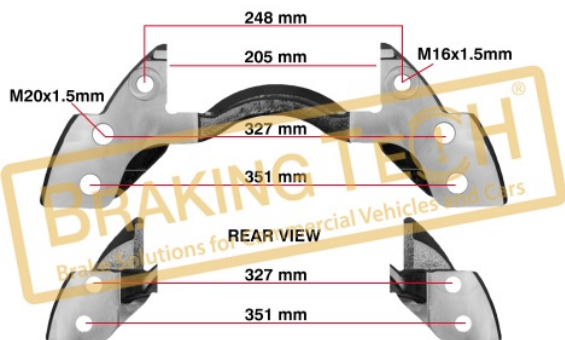

**BTC0101216**

**Description :**  
 Caliper Carrier Meritor(Elsa)

**Application :**  
 MAN,Volvo,RVI,ROR,IRISBUS,ZF Axle 22.5"

**OEM No :**  
 BDA445, 81.50802.6015, 5001 019 718, 0501211882, 68321617

**BTC0101217**