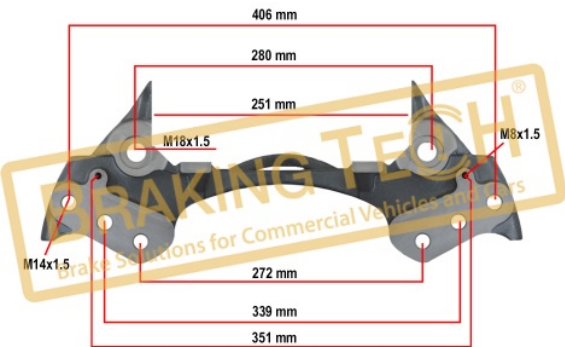

No	BT No	Information
1	BTC97 x 8	Bolt M8 x 1,25 x 45 mm

**Application :**  
 SB6,SB7 Calipers

**OEM No :**  
 BrakingTech

**BTC010191**

**Description :**  
 Caliper Carrier Meritor(D3)

**Application :**  
 Mercedes Omnibus 0350,0403,0404