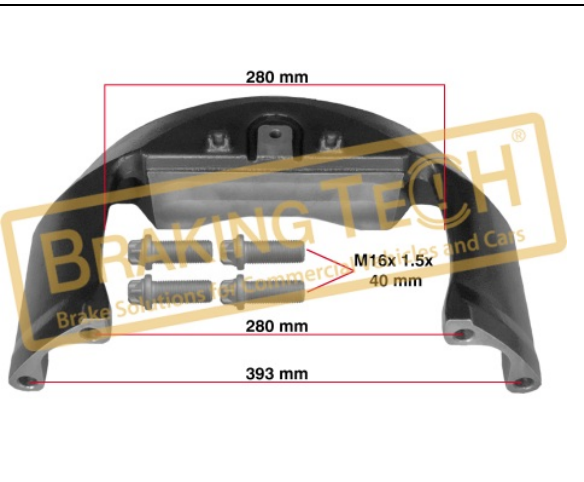

**BTC0101131**

**Description :**  
 Caliper Carrier Meritor(D3)  
**Application :**  
 Renault Premium,Magnum  
**OEM No :**  
 68320814

**BTC0101133**

**Description :**  
 Caliper Carrier Meritor Elsa2(Without Pin)  
**Application :**  
 Volvo City Bus,B7,B9,City Bus 5010  
**OEM No :**  
 BrakingTech