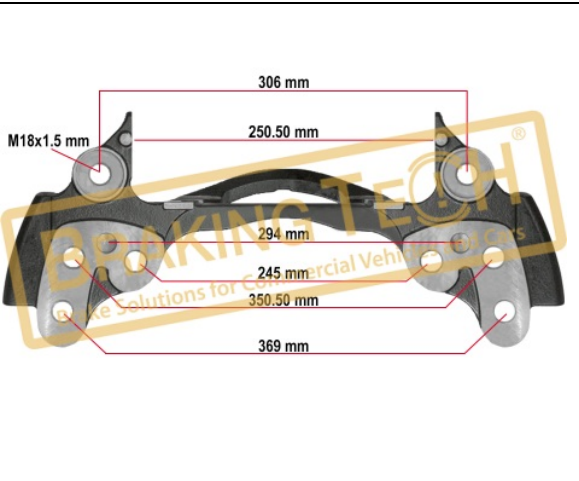

BTC0101104

Description :
Caliper Carrier Meritor(Elsa2)
Application :
22.5" Rim, Renault 420
OEM No :
68324199, 68323673, 68323675, 68323676, 35.50307.5526