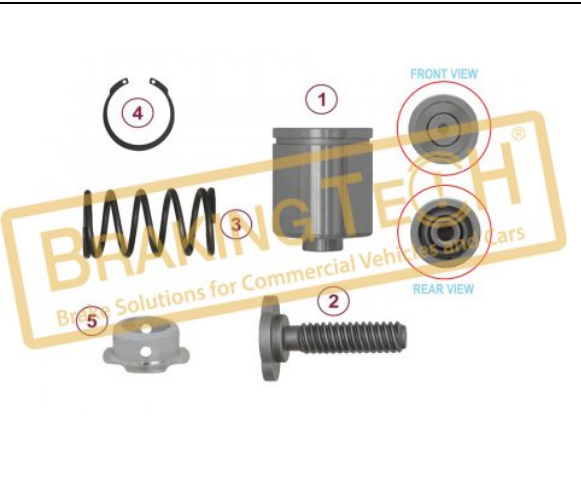

BTG80104-01

Description :
Caliper Piston Complete

Application : :
IVECO Cargo,VOLVO FL4 FL6,OPTARE Metrorider Bus

OEM No :
68320294, 1698208, 68032190, 68032191, 68032206, 68032207, 68032198, 68032199, SJ1214, SJ1092, SJ1091

No	BT No	Information
1	BTT404 x 1	Piston Ø58x63,40(length) ...
2	BTT448 x 1	Adjusting Bolt Ø65 mm
3	BTY47 x 1	Spring
4	BTSK15 x 1	Circlip
5	BTS147-01 x 1	Metal Housing Ø58