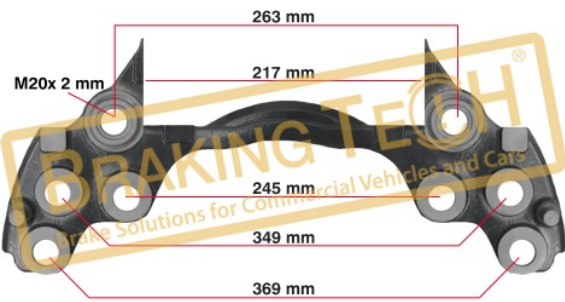

BTC0101214

Description :
Caliper Carrier Meritor L-R/H(C Duco)

Application :
VOLVO FL, FL6 H

OEM No :
68323539