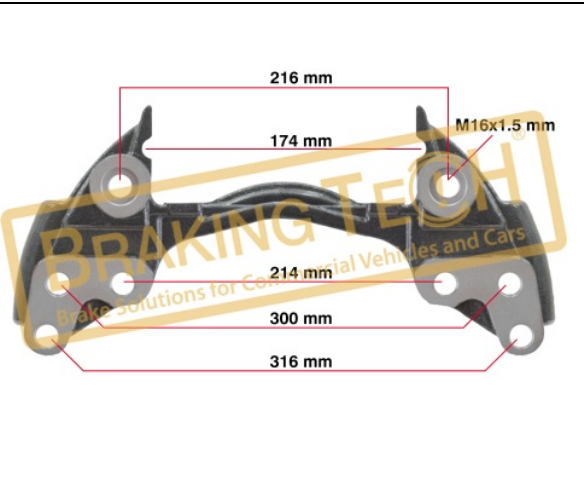

**BTC0101211**

**Description :**  
 Caliper Carrier Knorr(SB5)

**Application : :**  
 SB5,MB Atego 17.5"

**OEM No :**  
 K000358, 000 421 1606

**BTC0101212**

**Description :**  
 Caliper Carrier R/H Knorr(SN6)