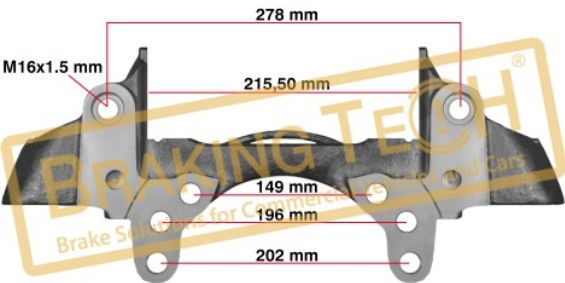

BTC0101207

Description :

Caliper Carrier Knorr(ST7)

Application :

ST7002,ST7012,Schmitz Trailer

OEM No :

K108001K50