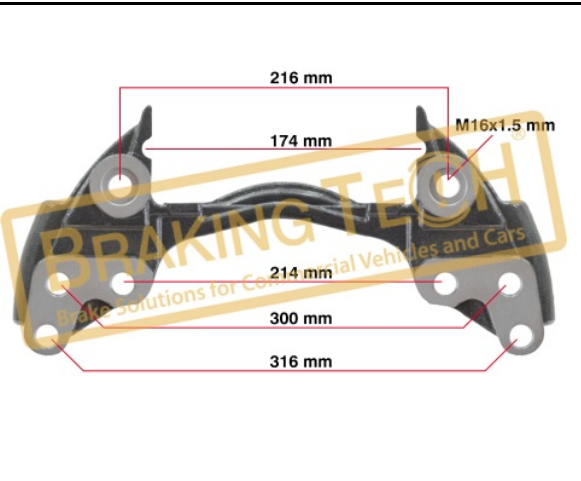

**OEM No :**  
 K001494, 11328040061, MB 000 421 1306, 8 531 7003 400, 2121595, 5021 171 542

**BTC0101211**

**Description :**  
 Caliper Carrier Knorr(SB5)

**Application : :**  
 SB5,MB Atego 17.5"

**OEM No :**  
 K000358, 000 421 1606