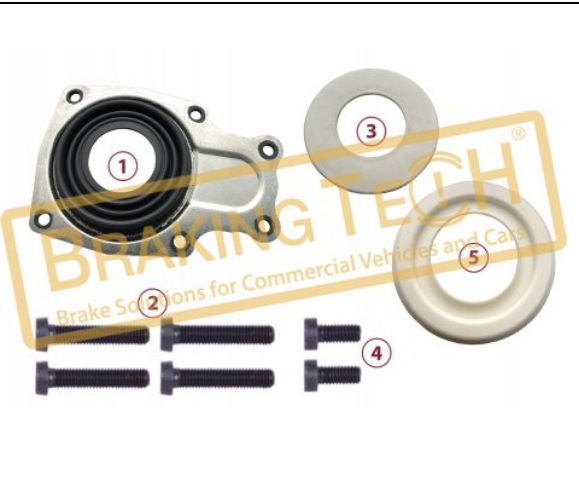

**OEM No :**  
 68321678PK, 68321678, 81508220006, ZF 0501318076, 68321678PK10

No	BT No	Information
1	BTS32 x 1	Locking Shim

**BTM20203**

**Description :**  
Caliper Cover Repair Kit

**Application : :**  
MB,RVI,Setra,VAN H00L,MAN F2000