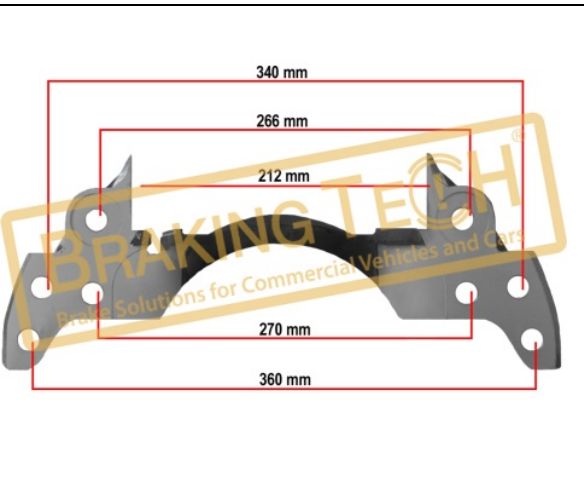

**Application :**  
 SCHMITZ Trailers Axles SCB430W1,D1-6J20

**OEM No :**  
 6402227406

**BTC0101116**

**Description :**  
 Caliper Carrier Wabco R/H(Pan19)

**Application :**  
 PAN19 Type

**BTC0101117**

**Description :**  
 Caliper Carrier Wabco L/H(Pan19)