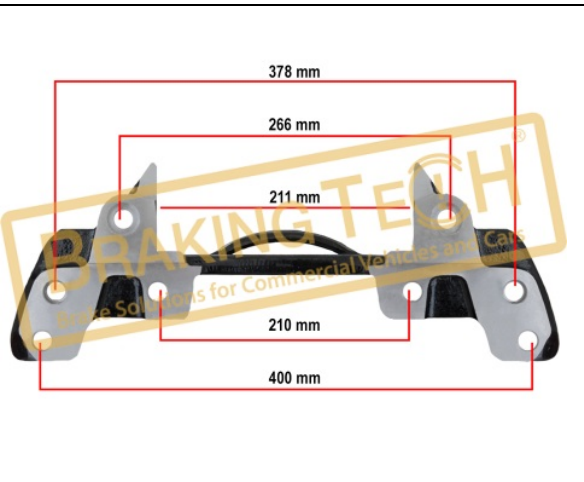

BTC010193

Description :
Caliper Carrier Knorr(SK7)

Application :
SAF Trailer Axle,SCHMITZ,BPW Axle

OEM No :
K004099, 3 080 0054 01, 3 080 0055 01, 212600, Z012024, 3080008421, K013874