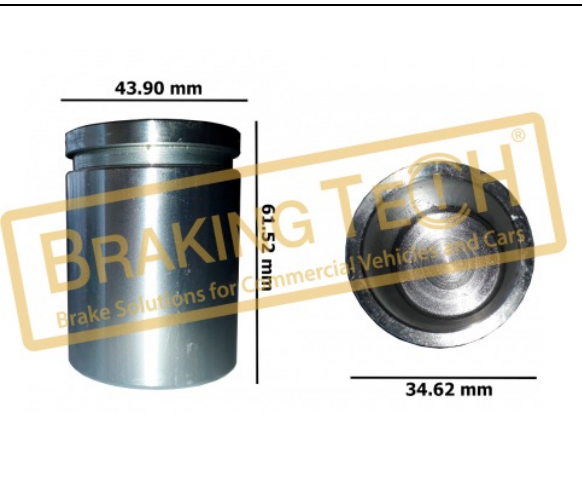

**BTI72723-01**

**Description :**

Caliper Piston 68Ø

No	BT No	Information
1	BTI72723-01 x1	Piston(with adjuster) Ø6 ...

**Application :**

Brembo,IVECO EUROBUS,TECTOR,EUROCARGO

**OEM No :**

93193785, BTG80053