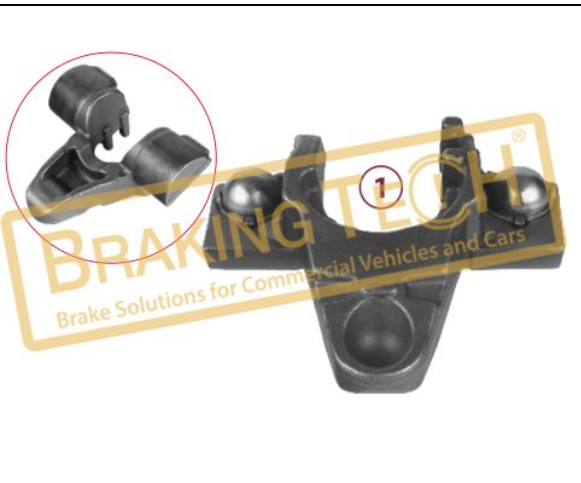

**BTK10022**

**Description :**  
 Caliper Lever

**Application : :**  
 Truck and Trailers,ST7,NA7

**OEM No :**  
 Z002881

No	BT No	Information
1	BTT55 x 1	Lever 0° - 113 mm

**BTK10023**

**Description :**  
 Caliper Lever

**Application : :**  
 Knorr Calipers

**OEM No :**  
 SerinFren

No	BT No	Information
1	BTT56 x 1	Lever 0° - 124 mm

**BTK10024**

**Description :**  
 Caliper Lever

**Application : :**  
 MAN TGL,Mercedes Benz ATEGO