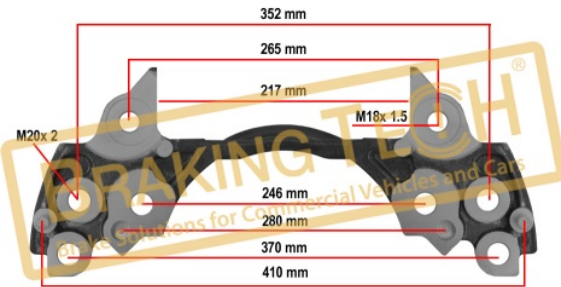

**Description :**  
 Caliper Carrier Meritor Elsa2(With Pin)

**Application :**  
 VOLVO FH16

**OEM No :**  
 MCK1319, 68327462, 85109887, 5001866988

**BTC0101200**

**Description :**  
 Caliper Carrier Meritor(Elsa225)