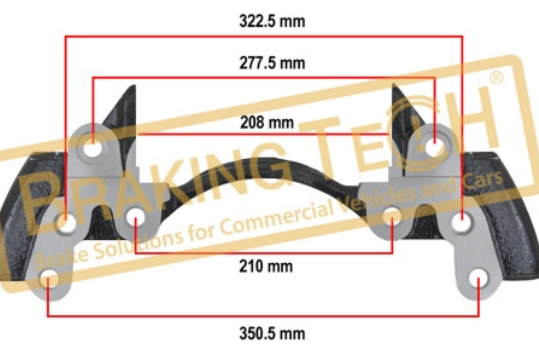

BTC010195

Description :
Caliper Carrier Knorr(SL7)

Application :
22.5" Rim Knorr SL7,MB 4140 rear 3028-29-4140

OEM No :
Z025197, K052379K50, 000 423 1006