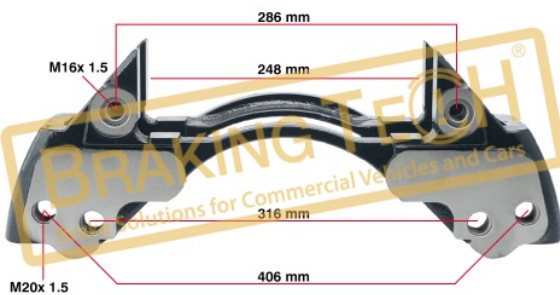

**BTC010197-01**

**Description :**  
 Caliper Carrier Knorr Old Model(SB6-7-SN6-7-SK7)

**Application :**  
 SCANIA 4,ADB22X,22.5"

**OEM No :**  
 K010765, K001919, 1756388, 1527632

**BTC010199**

**Description :**  
 Caliper Carrier Knorr(SB7-SN7)