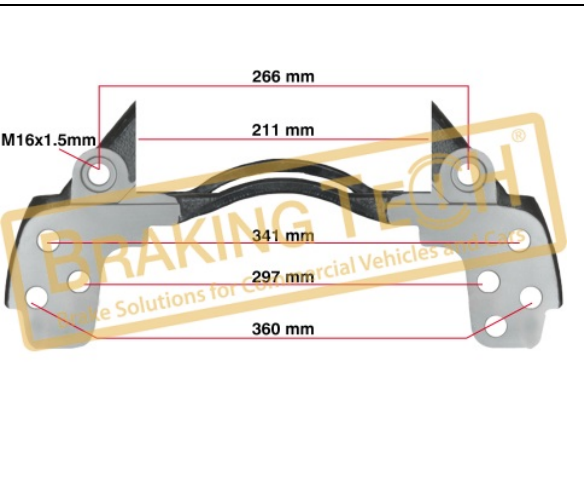

**Application : :**  
 SN6,IVECO TECTOR,19.5"

**OEM No :**  
 K002314

**BTC0101213**

**Description :**  
 Caliper Carrier L/H Knorr(SN6)

**Application : :**  
 SN6,IVECO TECTOR,19.5"

**OEM No :**  
 K002313