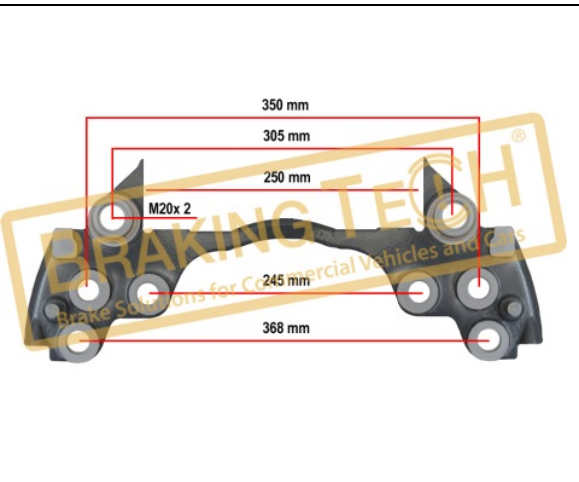

**BTC0101105**

**Description :**  
 Caliper Carrier Meritor(D Duco)  
**Application :**  
 VOLVO, DAF, ROR  
**OEM No :**  
 68322778, 1489072, 3092253, 68322849

**BTC0101106**

**Description :**

Caliper Carrier Meritor(ELSA 225)