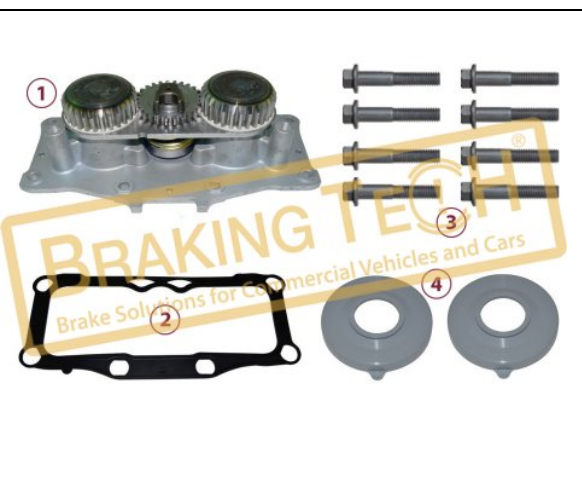

**OEM No :**  
 15224836SR

No	BT No	Information
1	BTT250 x1	Cover Plate

**BTM20052**

**Description :**  
 Caliper Cover Plate(R/H)

**Application : :**  
 ROR L,M,T M Series

**OEM No :**  
 15224837SR

No	BT No	Information
1	BTT250-01 x1	Cover Plate