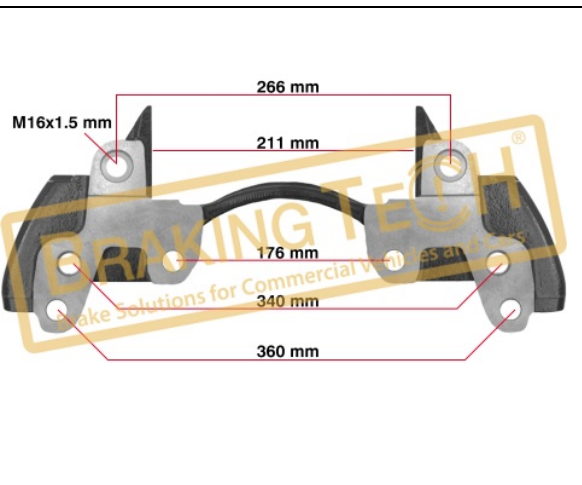

BTC0101202

Description :
Caliper Carrier Knorr(SN6)

Application : :
SN6,MB Axor,19.5"

OEM No :
Z017557, 0004213906 , MB 000 421 3906 , K013742