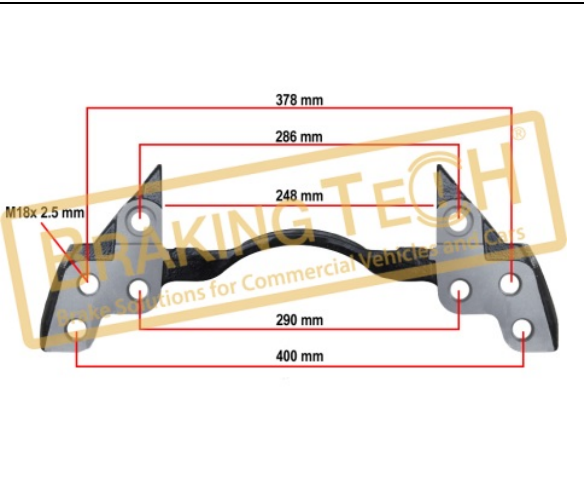

**Application : :**  
 MB Atego

**OEM No :**  
 K000358, 0004211606

**BTC010183**

**Description :**  
 Caliper Carrier Knorr(SB7-SN7)

**Application : :**  
 22.5 "Knorr Casting Z007541,MB AXOR

**OEM No :**  
 K000026, MB 000 421 1106, Z007541, K001273, 2121591