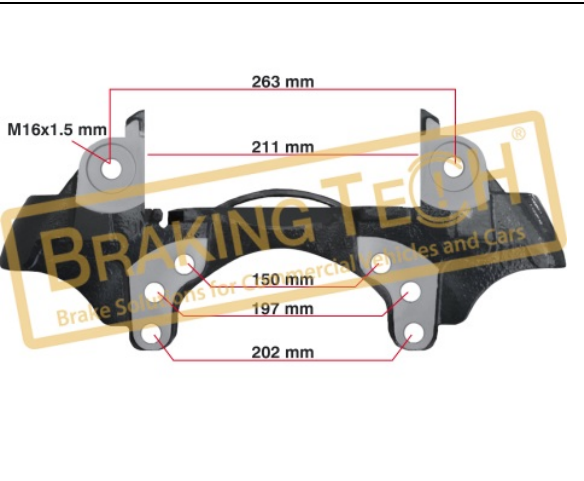

**Application :**  
 VALX Axle 22.5"

**OEM No :**  
 6402250310, SCB1035095, 1063037

**BTC0101219**

**Description :**  
 Caliper Carrier Wabco Pan22(L/H)

**Application :**  
 VALX Axle 22.5"

**OEM No :**  
 6402250300, SCB1035094, 1063036