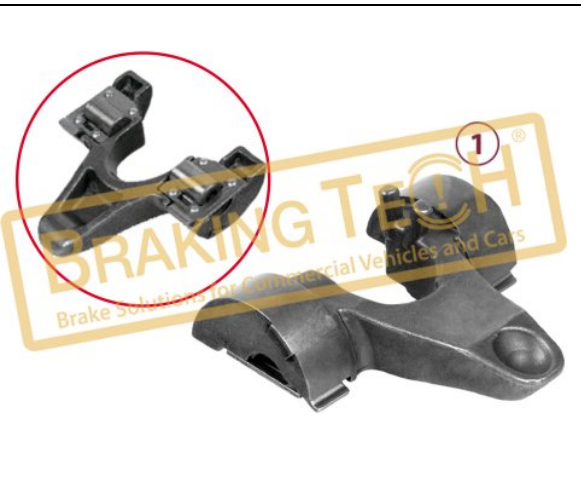

**BTK10022**

**Description :**  
 Caliper Lever

**Application : :**  
 Truck and Trailers,ST7,NA7

**OEM No :**  
 Z002881

No	BT No	Information
1	BTT55 x 1	Lever 0° - 113 mm

**BTK10023**

**Description :**  
 Caliper Lever

**Application : :**  
 Knorr Calipers

**OEM No :**  
 SerinFren

No	BT No	Information
1	BTT56 x 1	Lever 0° - 124 mm

**BTK10024**

**Description :**  
 Caliper Lever

**Application : :**  
 MAN TGL,Mercedes Benz ATEGO

**OEM No :**  
 BrakingTech

No	BT No	Information
1	BTT57 x1	Lever

**BTK10025**

**Description :**  
 Caliper Lever

**Application : :**  
 GIGANT Axle,MERCEDES ATEGO,MAN TGL

**OEM No :**  
 BraKingTech

No	BT No	Information
1	BTT58 x1	Lever