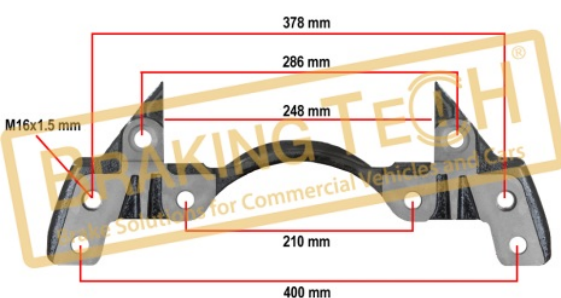

BTC010183

Description :
Caliper Carrier Knorr(SB7-SN7)

Application : :
22.5 "Knorr Casting Z007541,MB AXOR

OEM No :
K000026, MB 000 421 1106, Z007541, K001273, 2121591