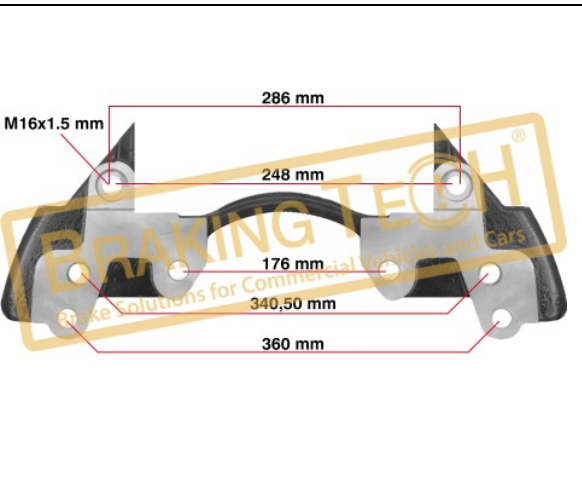

BTC0101203

Description :
Caliper Carrier Knorr(SN7)

Application : :
MB Trailer Axle,SCANIA

OEM No :
K001275, A0004212506, 000 421 2506, SP1037103