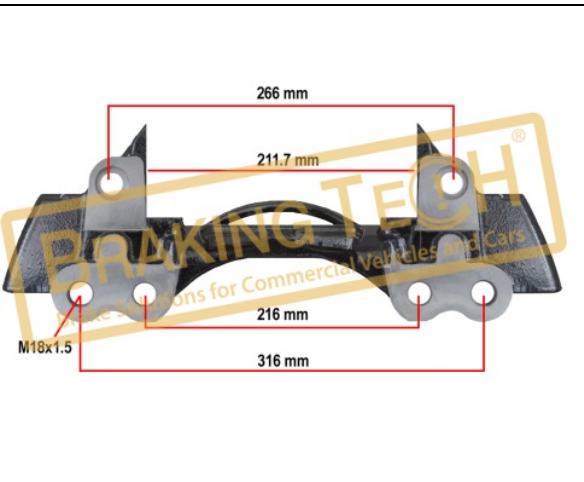

**OEM No :**  
 1388953, 1903651, 2992337

**WVA :**  
 29087, 29106, 29109, 29163, 29201, 29202

**BTC0101100**

**Description :**  
 Caliper Carrier Knorr(SK7)

**Application :**  
 Rim 22.5",SAF Axle

**OEM No :**  
 Z019050, K015308, 3 080 0059 00, 3 080 0060 00