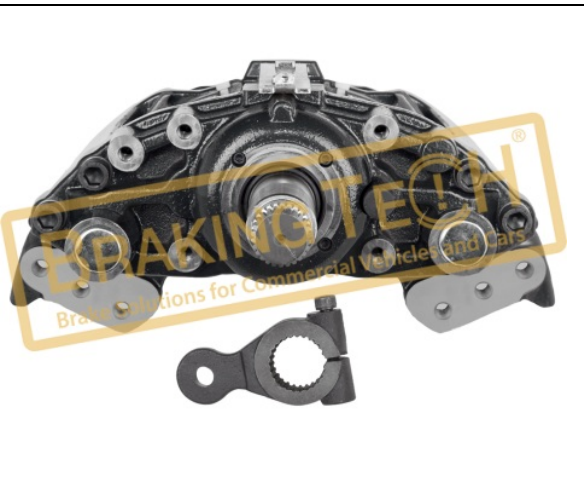

BTM0101128

Description :
Caliper Complete Meritor Rear L/H(D3)

Application :
D3,Mercedes Bus,LRG622,Reman.by BT

OEM No :
A0014204101