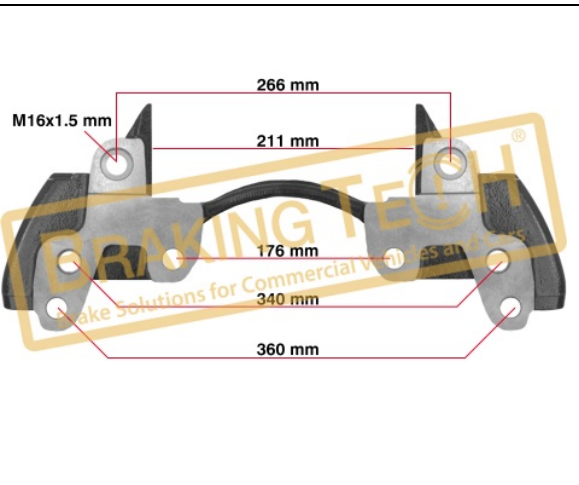

BTC0101202

Description :
Caliper Carrier Knorr(SN6)

Application :
SN6, MB Axor, 19.5"

OEM No :
Z017557, 0004213906, MB 000 421 3906, K013742