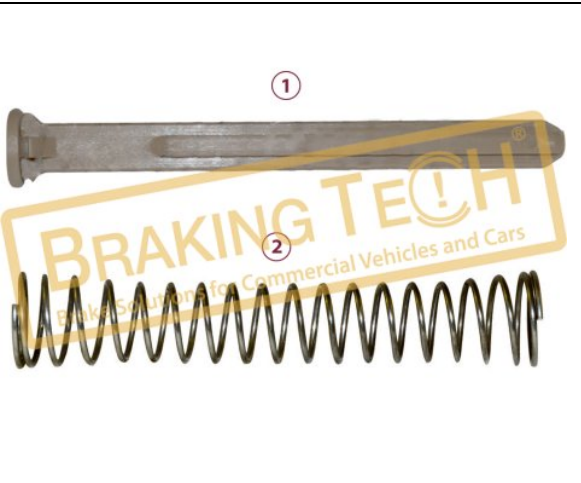

**OEM No :**  
 MCK1311, MCK1296, VOLVO 85109893, 85109893,  
 RVI 7485 109 893, 7485 109 893, 225207,  
 68325336

No	BT No	Information
1	BTP37 x 1	Plastic Indicator
2	BTY16 x 1	Spring Ø14 x 80 mm

**BTM20216**