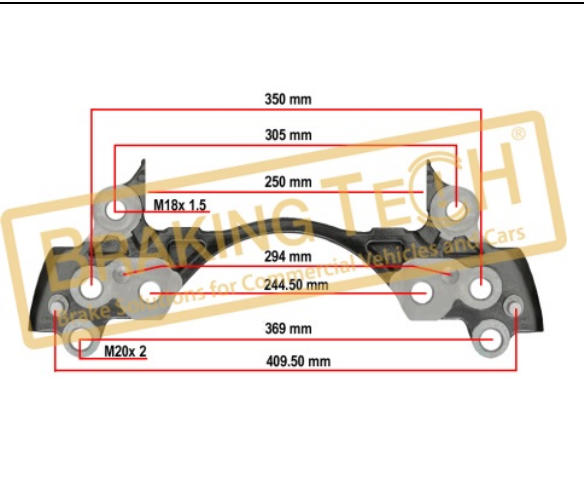

**OEM No :**  
 68324199, 68323673, 68323675, 68323676, 35.50307.5526

**BTC0101105**

**Description :**  
 Caliper Carrier Meritor(D Duco)

**Application : :**  
 VOLVO,DAF,ROR

**OEM No :**  
 68322778, 1489072, 3092253, 68322849