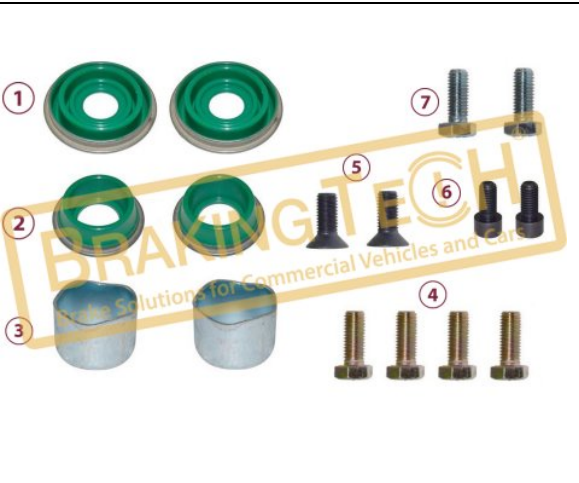

BTM20308

Description :
Caliper Repair Kit(DX175)

Application :
DX175

No	BT No	Information
1	BTK103 x 2	Boot
2	BTK104 x 2	Boot
3	BTS69 x 2	Metal Tap Ø37 x 25 mm
4	BTC57 x 4	Screw M10 x 1,5 x 25 mm
5	BTC58 x 2	Screw M8 x 1,25 x 16 mm
6	BTC56 x 2	Screw M10 x 1,5 x 20 mm
7	BTC55 x 2	Screw M8 x 1,25 x 20 mm