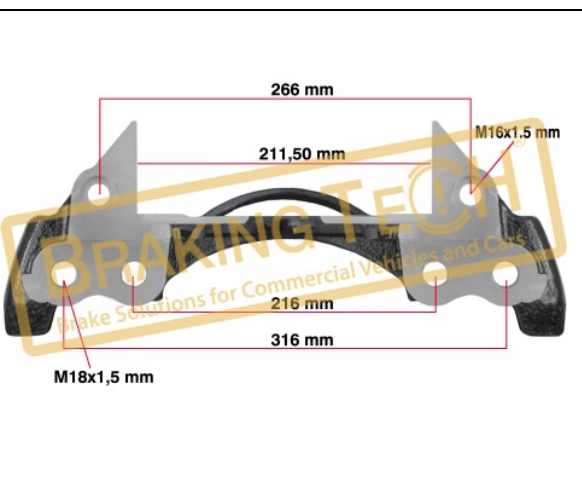

**OEM No :**  
 73355, 73 355, RC73355, CN2E159

**BTC010132**

**Description :**  
 Caliper Carrier Knorr(SB6-7)

**Application : :**  
 SB6,SB7,SB7 radial-for BPW 22.5' type

**OEM No :**  
 K001505, K002756, I1197270061, 09.801.02.49.0