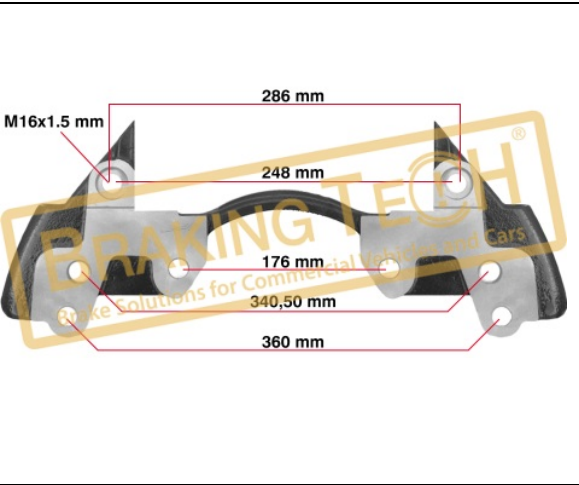

BTC0101203

Description :
Caliper Carrier Knorr(SN7)

Application :
MB Trailer Axle, SCANIA

OEM No :
K001275, A0004212506, 000 421 2506, SP1037103