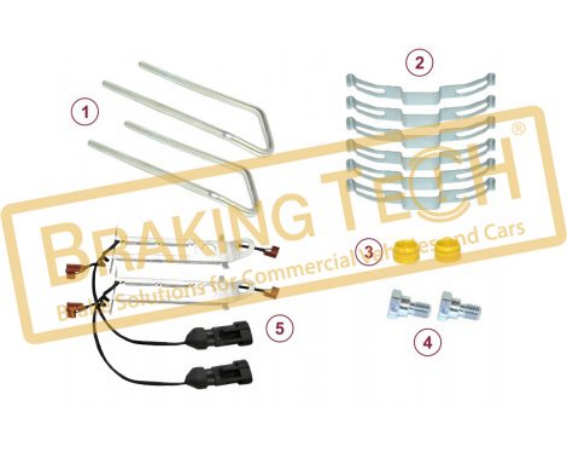

**BTW30126**

**Description :**  
 Caliper Brake Pad Retainer Set

**Application :**  
 R.V.I. Midlum, DAF 45 LF

**OEM No :**  
 SerinFren

**WVA :**  
 29088

No	BT No	Information
1	BTSI34 x 2	Pad Retainer
2	BTSI35 x 6	Retainer Shield
3	BTK69 x 2	Rubber Tap
4	BTC90 x 2	Screw M10x1,5
5	BTWS5300 x 2	Indicator Cable (370 mm)