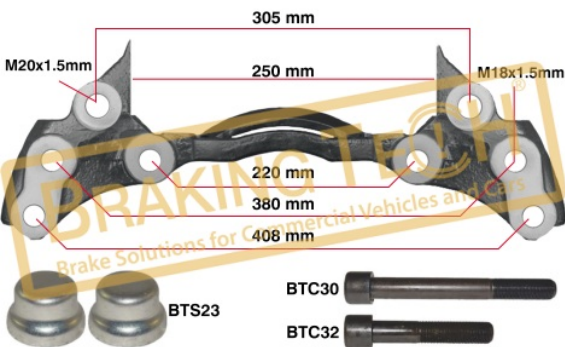

BTC0101216

Description :
Caliper Carrier Meritor(Elsa)

Application :
MAN,Volvo,RVI,ROR,IRISBUS,ZF Axle 22.5"

OEM No :
BDA445, 81.50802.6015, 5001 019 718, 0501211882, 68321617