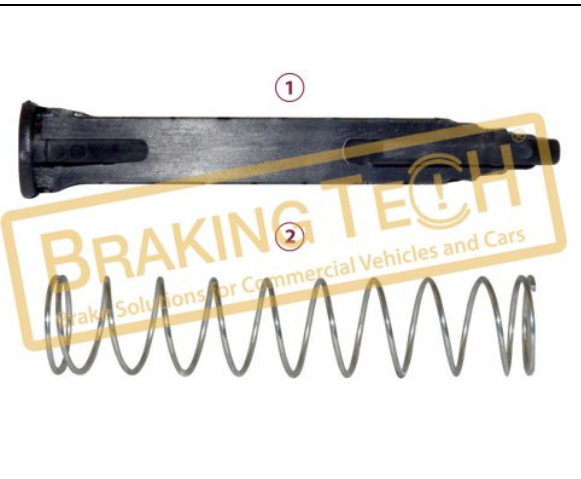

BTM20214

Description :
Caliper Brake Pad Wear Assembly

Application : :
VOLVO,R.V.I.,MAN,MB,ROR

OEM No :
SJ4111, 3092283

No	BT No	Information
1	BTP36 x 1	Pin
2	BTY17 x 1	Spring