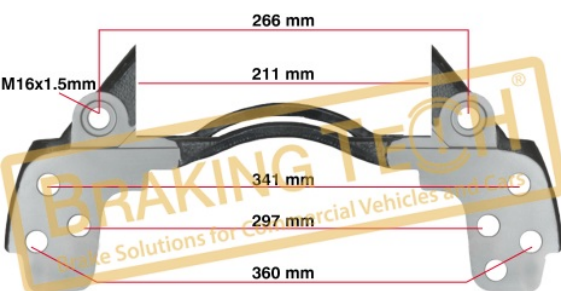

BTC0101213

Description :
Caliper Carrier L/H Knorr(SN6)

Application : :
SN6,IVECO TECTOR,19.5"

OEM No :
K002313