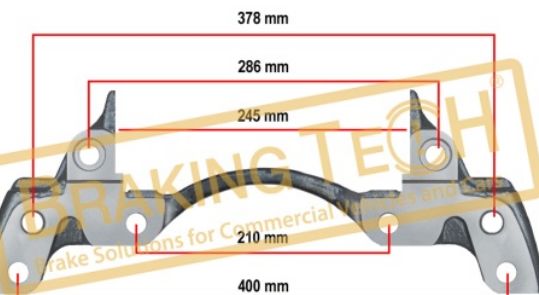

BTC010196

Description :
Caliper Carrier Knorr(SM7) NeW

Application :
SM7,ACTROS-AXOR Front 22.5"

OEM No :
K046498K50, 0004215706, 000 421 5706, Z046338