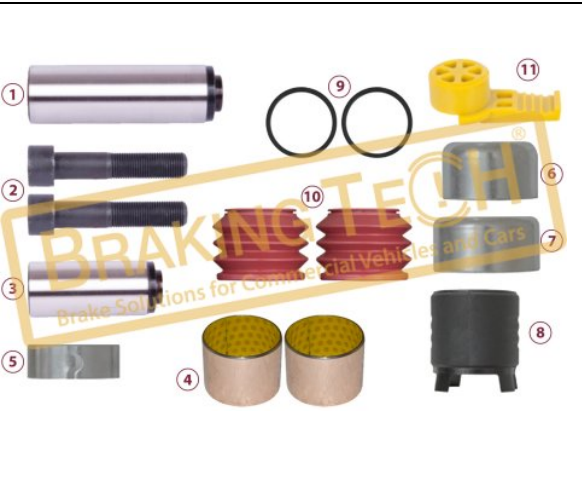

BTS50007

Description :
Caliper Guide and Seal Kit

Application :
KRONE,Gigant,JOST,Kögel,SAF,Schmitz

OEM No :
3434386100, 95397, 03434386100,
3.434.3861.00, 3 434 3861 00, 95054, 550017811,
1964407, 16030004, 703011013, 716080004, JAE
02 504 100 63, 790-95397, 6355949, 550017677,
2092720, 2119425, 2305913, 1173919

No	BT No	Information
1	BTT229 x 1	Guide Pin 35x120mm
2	BTC1 x 2	Screw M16x1.5x80mm
3	BTT228 x 1	Guide Pin 35.5x87mm
4	BTB11 x 2	Bush Ø 35 x 39 / 30 mm
5	BTB26 x 1	Bush Ø39.5 x 36 / 14.5 m ...
6	BTS74 x 1	Metal Cap Ø42 / 26 mm
7	BTS87 x 1	Metal Cap Ø45 / 22 mm
8	BTP45 x 1	Bush (Plastic) 35.7 x 35. ...
9	BTP48 x 2	Plastic Ring
10	BTB80 x 2	Bellow Boot
11	BTP43 x 1	Plastic Tap