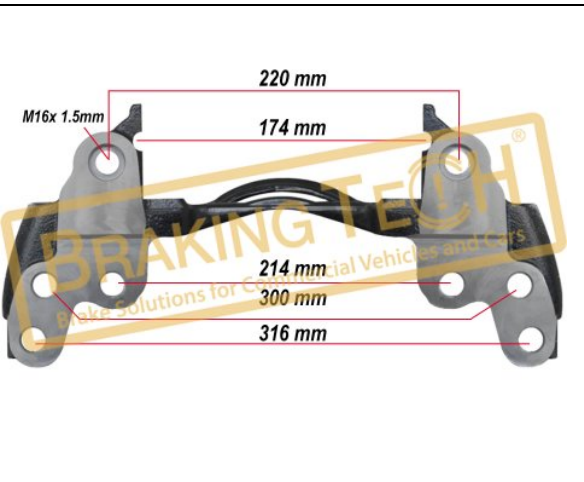

**BTC0101109**

**Description :**  
 Caliper Carrier Knorr(SK7)  
**Application :**  
 BPW Trailer Axle,Rim 22.5"  
**OEM No :**  
 K012619, Z006715, BPW 01.303.88.56.0, 2379697

**BTC0101110**

**Description :**  
 Caliper Carrier Knorr(SN5)  
**Application :**  
 MB ATEGO,SCANIA,Schwarzmüller,RVI  
**OEM No :**  
 K001927, 2121599, MB 000 421 3006, 5021 171 539, 106822