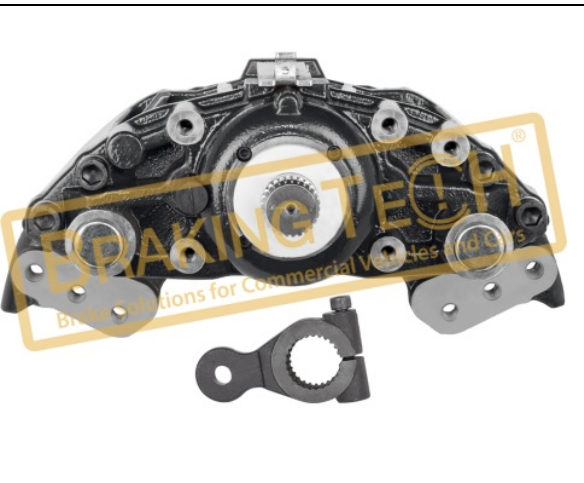

BTM0101129

Description :
Caliper Complete Meritor Front R/H(D3)

Application :
D3,Mercedes 403 Bus,LRG533,Reman.by BT

OEM No :
A0014204001