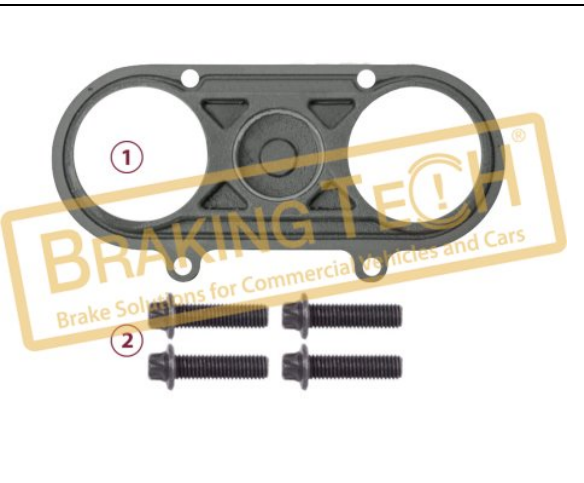

## BTH90071

**Description :**  
Push Plate

**Application : :**  
Haldex

**OEM No :**  
89753

No	BT No	Information
1	BTT524 x1	Push Plate