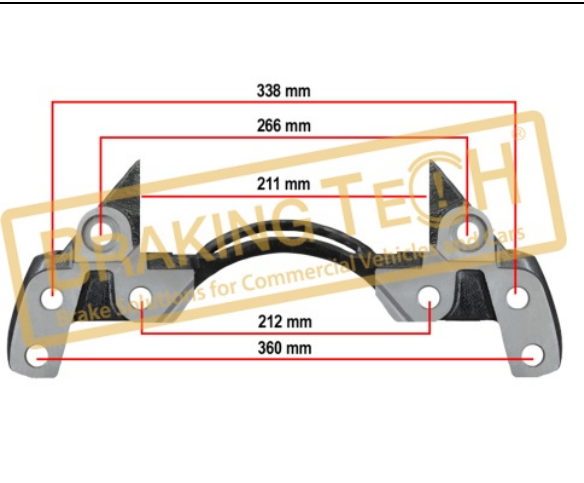

**OEM No :**  
 1388953, 1903651, 2992337

**WVA :**  
 29087, 29106, 29109, 29163, 29201, 29202

**BTC0101100**

**Description :**  
 Caliper Carrier Knorr(SK7)

**Application :**  
 Rim 22.5",SAF Axle

**OEM No :**  
 Z019050, K015308, 3 080 0059 00, 3 080 0060 00