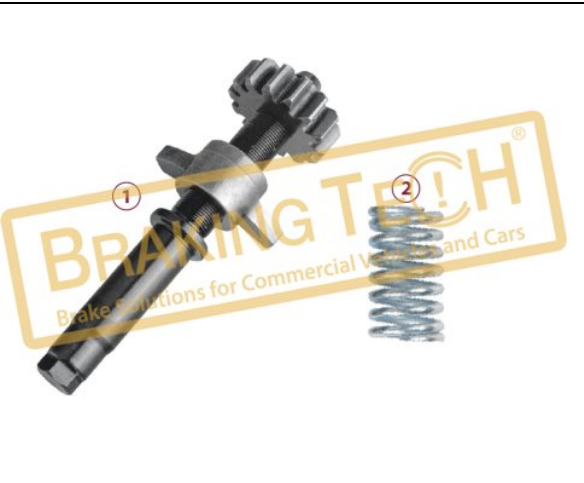

**BTM20137**

**Description :**  
 Caliper Lever (Left-Right)

**Application :**  
 VOLVO FL, FL6 H

**OEM No :**  
 BrakingTech

No	BT No	Information
1	BTT162 x 1	Lever
2	BTS39 x 2	Lever Bearing
3	BTT154 x 2	Pin