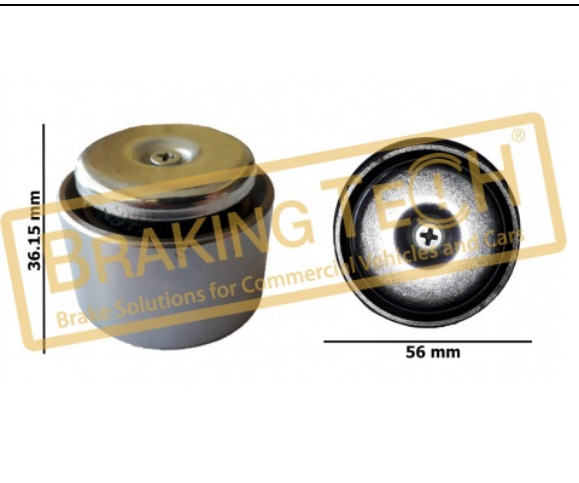

BTI72730

Description :
Coal Caliper Piston

Application : :
Wabco,IVECO M50 85-12,DAF LF45

OEM No :
93155050, 12 999 206VT