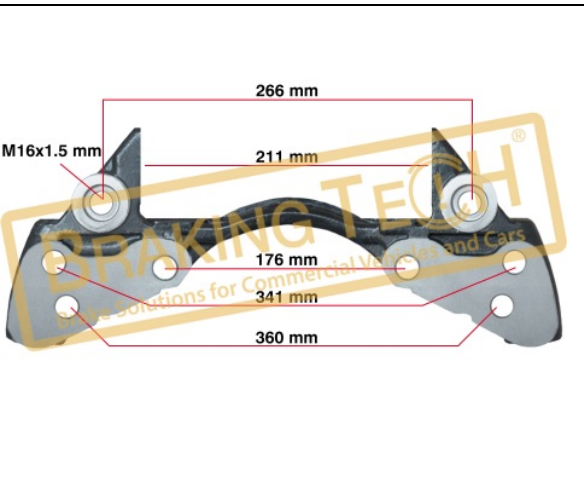

BTC0101210

Description :
Caliper Carrier Knorr(SB6)

Application : :
SB6,ATEGO,SAF Axle 19.5",Scania,Renault

OEM No :
K001494, I1328040061, MB 000 421 1306, 8 531 7003 400, 2121595, 5021 171 542

BTC0101211

Description :
Caliper Carrier Knorr(SB5)

Application : :
SB5,MB Atego 17.5"

OEM No :
K000358, 000 421 1606

BTC0101212

Description :
Caliper Carrier R/H Knorr(SN6)

Application : :
SN6,IVECO TECTOR,19.5"

OEM No :
K002314

BTC0101213

Description :
Caliper Carrier L/H Knorr(SN6)

Application : :
SN6,IVECO TECTOR,19.5"

OEM No :
K002313