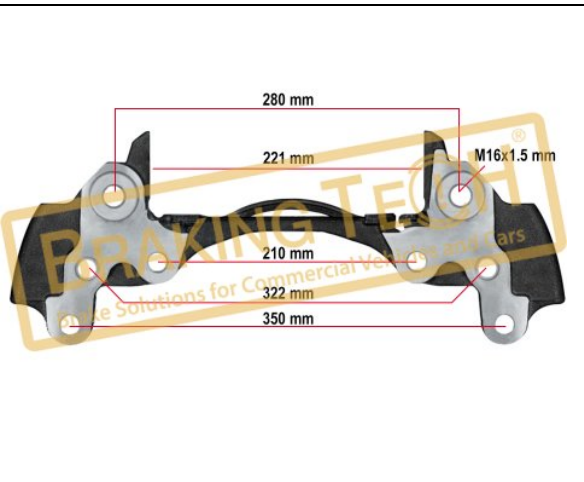

**Application : :**  
 PAN19 Type

**BTC0101118**

**Description :**  
 Caliper Carrier Wabco L/H(Pan19)

**Application : :**  
 Pan19,5

**BTC0101119**

**Description :**  
 Caliper Carrier Wabco R/H(Pan19)

**Application : :**  
 Pan19,5