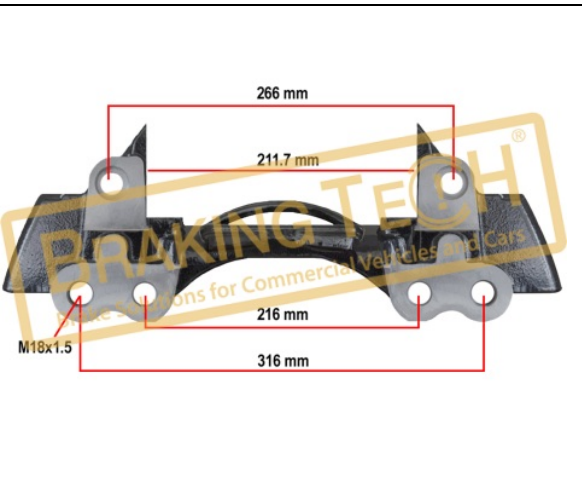

BTC0101100

Description :
Caliper Carrier Knorr(SK7)

Application :
Rim 22.5", SAF Axle

OEM No :
Z019050, K015308, 3 080 0059 00, 3 080 0060 00