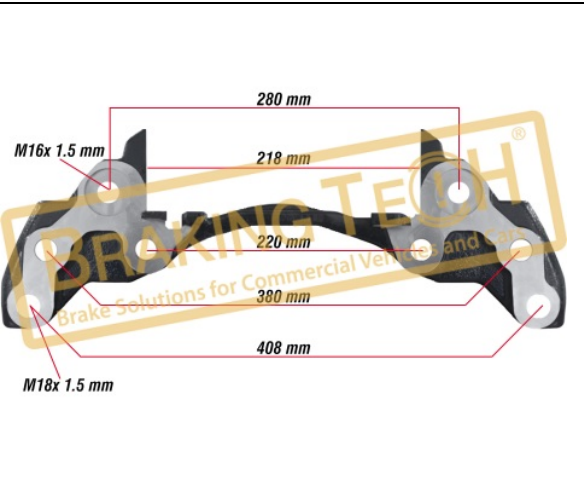

BTC0101125

Description :
Caliper Carrier Maxx22 MAN(L/H)

Application : :
Maxx22,MAN Type,22,5"

OEM No :
640 322 004 0, 640 322 007 0, 81 50804 6577, 81 50804 6581