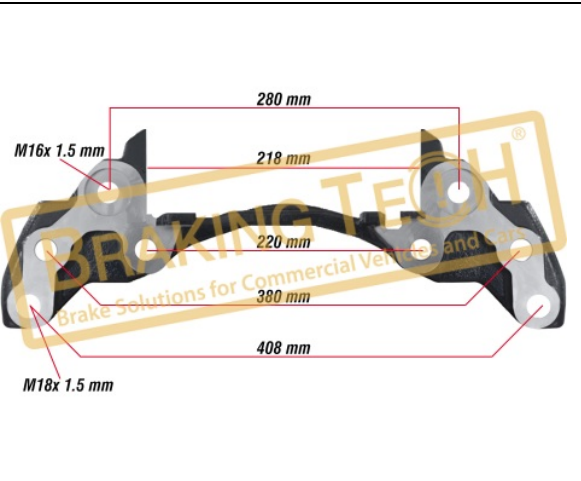

BTC0101124

Description :
Caliper Carrier Maxx22 MAN(R/H)

Application : :
Maxx22,MAN Type,22,5"

OEM No :
640 322 005 0, 640 322 008 0, 81 50804 6576, 81 50804 6580