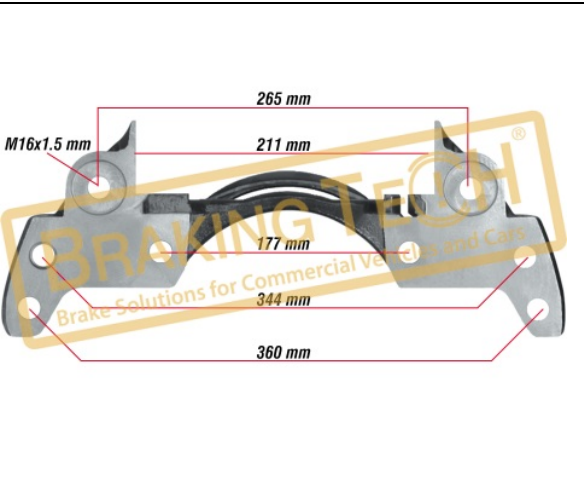

BTC0101119

Description :
Caliper Carrier Wabco R/H(Pan19)

Application : :
Pan19,5