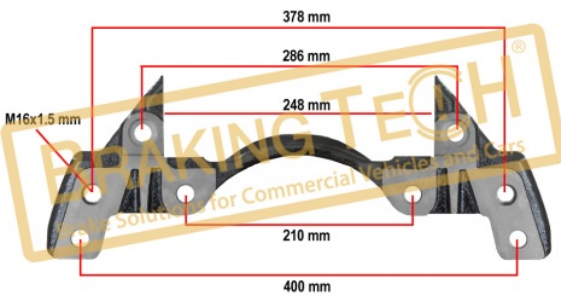

**OEM No :**  
K000358, 0004211606

**BTC010183**

**Description :**  
Caliper Carrier Knorr(SB7-SN7)

**Application :**  
22.5 "Knorr Casting Z007541, MB AXOR

**OEM No :**  
K000026, MB 000 421 1106, Z007541, K001273, 2121591