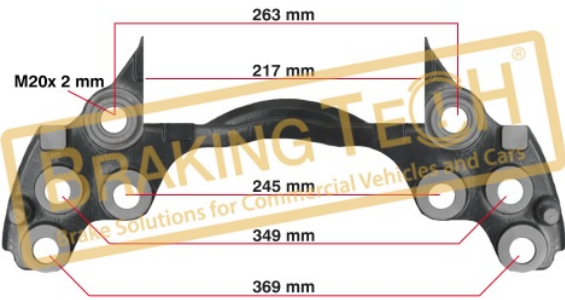

BTC0101214

Description :
Caliper Carrier Meritor L-R/H(C Duco)

Application :
VOLVO FL,FL6 H

OEM No :
68323539