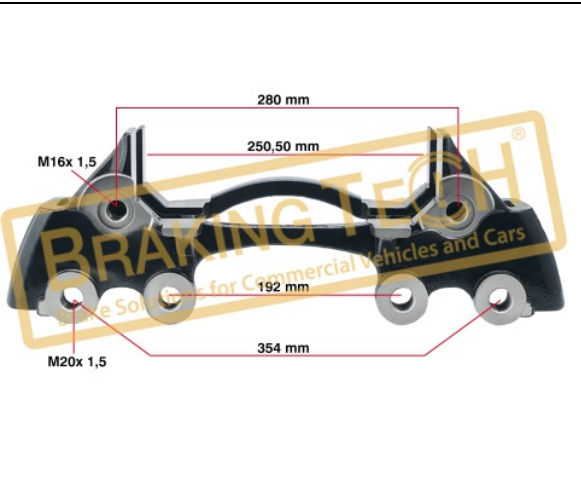

**Application :**  
 MB Omnibus 0350,0403,0404

**OEM No :**  
 31932042

**BTC0101131**

**Description :**  
 Caliper Carrier Meritor(D3)

**Application :**  
 Renault Premium, Magnum

**OEM No :**  
 68320814