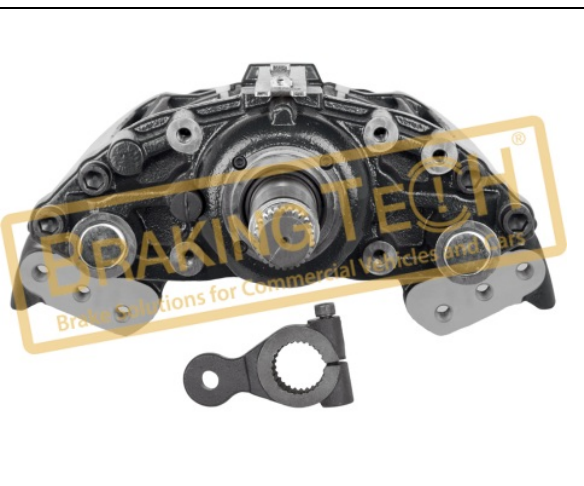

**BTM0101127**

**Description :**  
 Caliper Complete Meritor Rear R/H(D3)

**Application :**  
 D3,Mercedes Bus,LRG623,Reman.by BT

**OEM No :**  
 A0014204101

**BTM0101128**

**Description :**  
 Caliper Complete Meritor Rear L/H(D3)