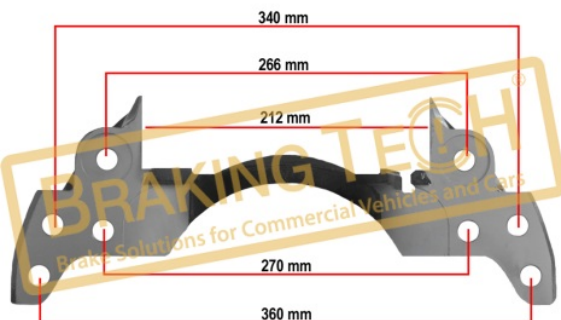

**Application :**  
 SCHMITZ Trailers Axles SCB430W1,D1-6J20

**OEM No :**  
 6402227406

**BTC0101116**

**Description :**  
 Caliper Carrier Wabco R/H(Pan19)

**Application :**  
 PAN19 Type

**BTC0101117**

**Description :**  
 Caliper Carrier Wabco L/H(Pan19)