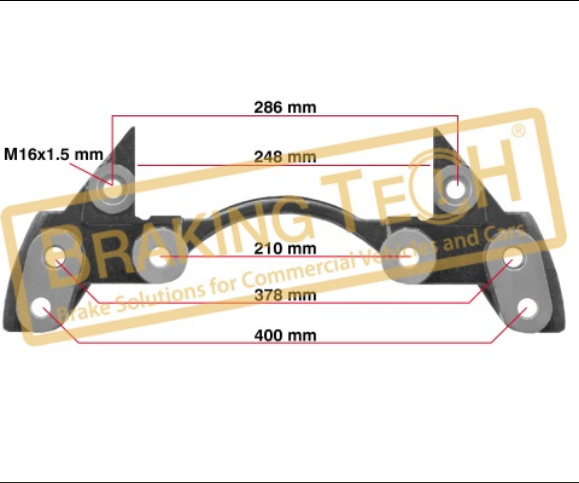

BTC0101205

Description :
Caliper Carrier Knorr(SN7-SB7)

Application :
SB7, SN7, AXOR, 22.5"

OEM No :
K000028, MB 000 421 1206