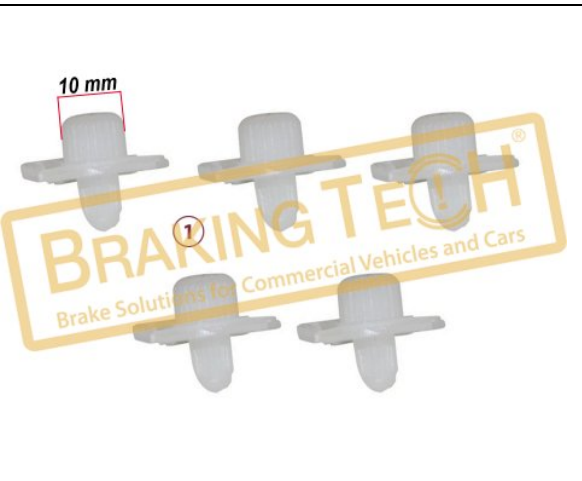

No	BT No	Information
1	BTP21 x 5	Clip

**BTK10086**

**Description :**  
 Caliper Sensor Clips

**Application : :**  
 Knorr Callipers

**OEM No :**  
 BrakingTech

No	BT No	Information
1	BTP22 x 5	Clip

**BTK10086-01**