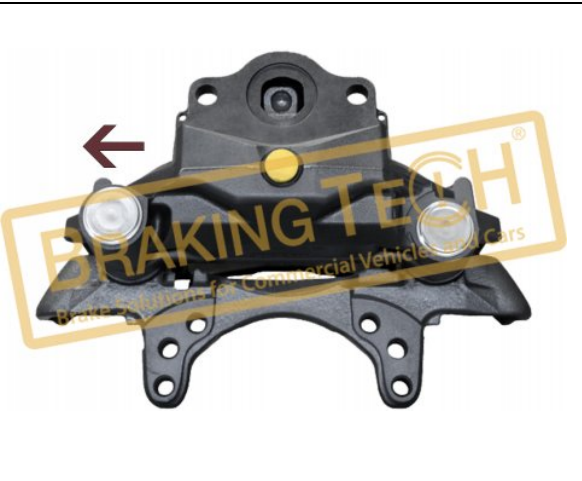

BTW3200107-01

Description :
Caliper Complete MAXX22T L/H

Application :
SCANIA, SCHMITZ CARGOBULL, HENDRICKSON

OEM No :
6402220030, 6402220010, 6402220002, 1156800, 1199856