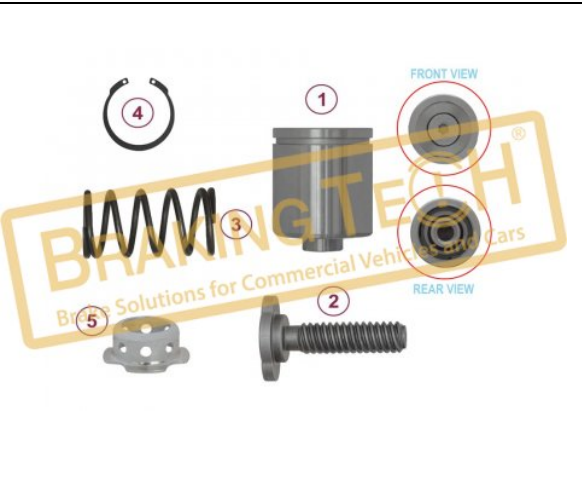

**OEM No :**  
 BTG80033

No	BT No	Information
1	BTT367 x 1	Piston Ø60x28x63,50mm.

**BTG80031-01**

**Description :**  
 Caliper Piston Complete

**Application :**  
 IVECO Eurocargo, Meritor

**OEM No :**  
 SJ1215, 93161040