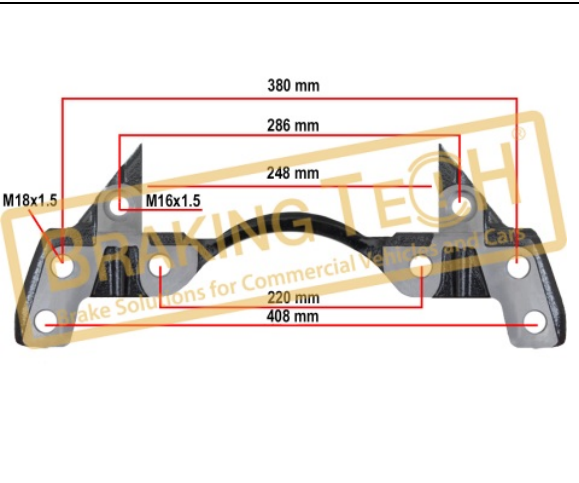

BTC0101103

Description :
Caliper Carrier Knorr(SB7-SN7)
Application :
MAN TGA 18.430, Rim 22.5"
OEM No :
K001278, K001278BXW