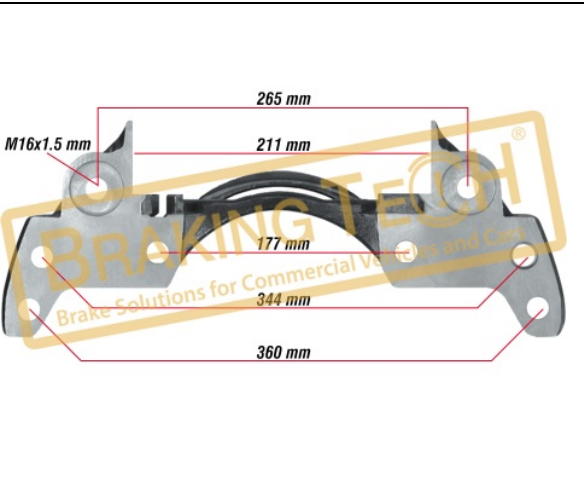

BTC0101118

Description :
Caliper Carrier Wabco L/H(Pan19)

Application : :
Pan19,5