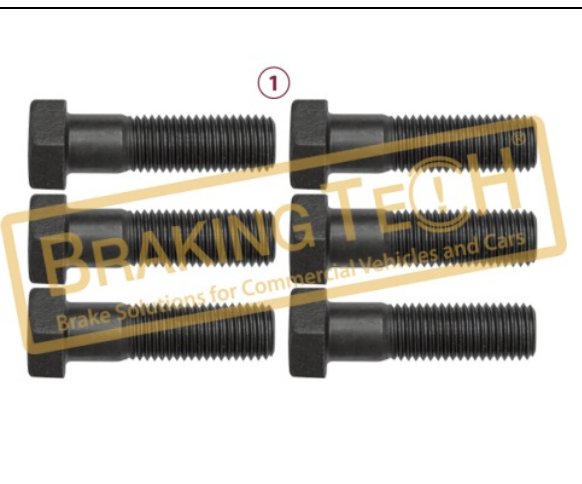

**OEM No :**  
 K004680, 2379696, 01.303.88.57.0

**BTC0101991**

**Description :**  
Caliper Connecting Bolt Set

No	BT No	Information
1	BTC96 x 6	Screw M20 x 70 x 48 x 2,5 ...

**Application :**  
SB6,SB7 Calipers