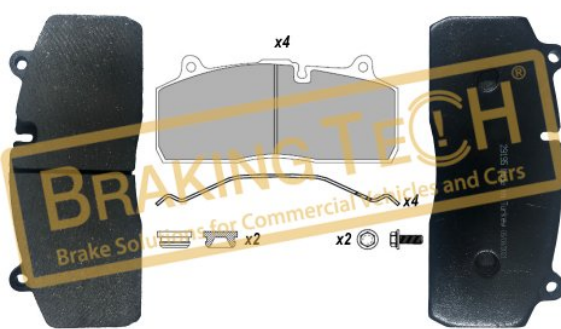

**Application :**  
 SAF, GIGANT, SAE, For Caliper: HALDEX DB22

**Weight:** 10,60

**OEM No :**  
 3 057 3179 00, M910027-04, 09291063

**WVA :**  
 29143, 29176, 29185, 29120

**BTF5552055**

**Description :**  
 Brake Pad Haldex