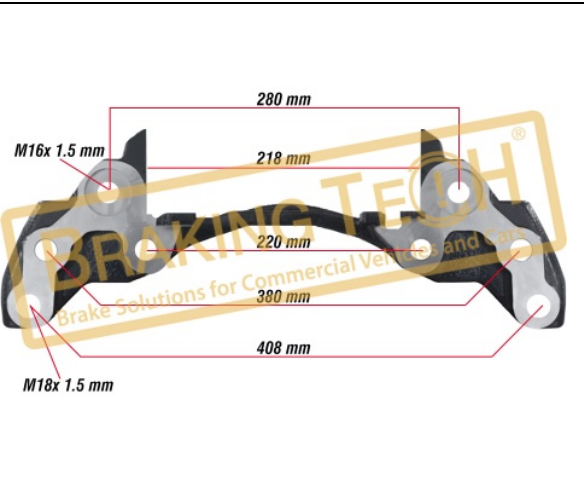

**Application : :**  
 MAXX22,MAXX22L,MB Type

**OEM No :**  
 640 915 744 4, 000 423 2306, A0004232306

**BTC0101124**

**Description :**  
 Caliper Carrier Maxx22 MAN(R/H)

**Application : :**  
 Maxx22,MAN Type,22,5"